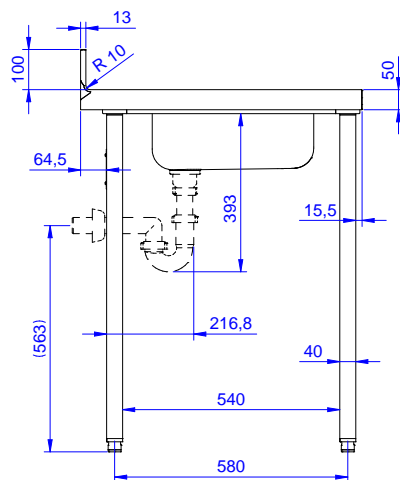

Glavne značajke

- Uključena dodatna oprema: puna donja polica za 1800 mm radne stolove i sudopere u potpunosti izrađena od nehrđajućeg čelika, dimenzije 1680x540x40 mm
- Čvrstoća, stabilnost i pouzdanost stola precizno su ispitani.
- Povišenje visine 100mm, debljine 13mm i rubovima zaobljenim s radijusom 10mm - dizajnirano za postavljanje uz zid.

Konstrukcija

- Korito prešano iz jednog komada, izrađeno od 304 AISI nehrđajućeg čelika s cijevi za zaštitu protiv prelijevanja i rupom za odvod.
- 50 mm radna ploha izrađena od nehrđajućeg čelika AISI 304.
- Dostupne različite pipe za zadovoljavanje različitih uvjeta.
- Izrađen u potpunosti od nehrđajućeg čelika za veću izdržljivost.
- Dostava u dijelovima.

Opcijska dodatna oprema

- Donja polica za 1200 mm stolove i sudopere te za 1800 sudopere za potpultne perilice posuđa PNC 855145
- Set od 4 kotača (2 sa kočnicom) promjer 100mm, za stolove i sudopere (ukupna visina na kotačima = 993 mm) PNC 855150
- 3- strani okvir za 1200mm stolove PNC 855152
- Jednostruki plastični sifon 1,5", za radne stolove s posudom/koritom PNC 855306
- Miješalica za vodu (za upravljanje s laktom) s pokretnim izljevom 3/4" - 1 otvor PNC 855322
- Miješalica za vodu (za upravljanje laktom) s kratkim izljevom 3/4" - 1 otvor, ugradna PNC 855323
- Miješalica za toplu/ hladnu vodu na pogon nožnom pedalom, s izljevom 3/4" PNC 855328

ODOBRENJE: _____

Prednja/e

Bočna/o

D = Ispust

Gornja/e

Ključne informacije:

Vanjske dimenzije, širina:	1200 mm
132853 (BTD12L7N)	
Vanjske dimenzije, dubina:	700 mm
Vanjske dimenzije, visina:	900 mm
Dimenzije povišenja, visina:	100 mm
Dimenzije povišenja, debljina:	13 mm
Dimenzije povišenja, radijus:	R=10
Broj korita	1
Dimenzije korita	400x400xH200
Debljina radne ploče:	50 mm
Neto težina:	30 kg