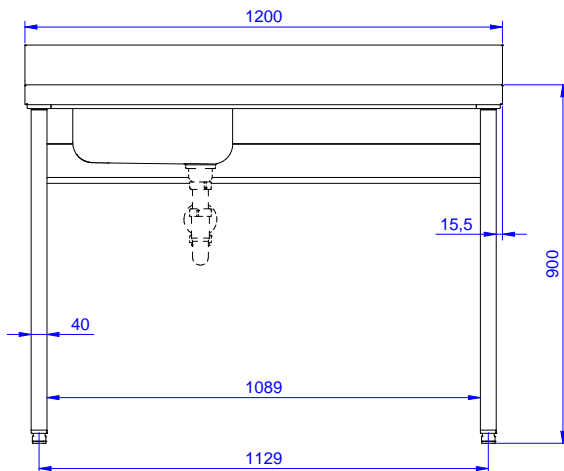

Glavne značajke

- Uključena dodatna oprema: puna donja polica za 1800 mm radne stolove i sudopere u potpunosti izrađena od nehrđajućeg čelika, dimenzije 1680x540x40 mm
- Čvrstoća, stabilnost i pouzdanost stola precizno su ispitani.
- Povišenje visine 100mm, debljine 13mm i rubovima zaobljenim s radijusom 10mm - dizajnirano za postavljanje uz zid.

Konstrukcija

- Korito prešano iz jednog komada, izrađeno od 304 AISI nehrđajućeg čelika s cijevi za zaštitu protiv prelijevanja i rupom za odvod.
- 50 mm radna ploha izrađena od nehrđajućeg čelika AISI 304.
- Dostupne različite pipe za zadovoljavanje različitih uvjeta.
- Izrađen u potpunosti od nehrđajućeg čelika za veću izdržljivost.
- Dostava u dijelovima.

Opcijska dodatna oprema

- Donja polica za 1200 mm stolove i sudopere te za 1800 sudopere za potpultne perilice posuđa PNC 855145
- Set od 4 kotača (2 sa kočnicom) promjer 100mm, za stolove i sudopere (ukupna visina na kotačima = 993 mm) PNC 855150
- 3- strani okvir za 1200mm stolove PNC 855152
- Jednostruki plastični sifon 1,5", za radne stolove s posudom/koritom PNC 855306
- Miješalica za vodu (za upravljanje s laktom) s pokretnim izljevom 3/4" - 1 otvor PNC 855322
- Miješalica za vodu (za upravljanje laktom) s kratkim izljevom 3/4" - 1 otvor, ugradna PNC 855323
- Miješalica za toplu/ hladnu vodu na pogon nožnom pedalom, s izljevom 3/4" PNC 855328

ODOBRENJE: _____

Prednja/e

Bočna/o

D = Ispust

Gornja/e

Ključne informacije:

Vanjske dimenzije, širina:	1200 mm
132853 (BTD12L7N)	
Vanjske dimenzije, dubina:	700 mm
Vanjske dimenzije, visina:	900 mm
Dimenzije povišenja, visina:	100 mm
Dimenzije povišenja, debljina:	13 mm
Dimenzije povišenja, radijus:	R=10
Broj korita	1
Dimenzije korita	400x400xH200
Debljina radne ploče:	50 mm
Neto težina:	30 kg