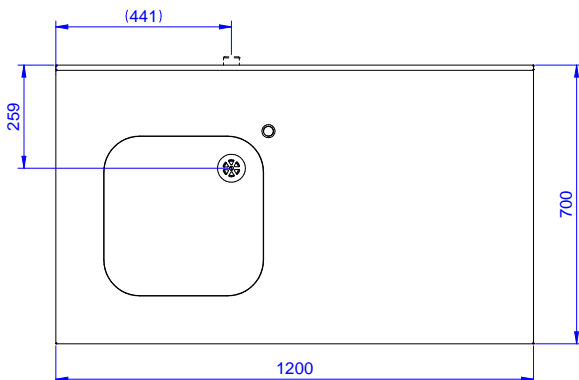

Glavne značajke

- Uključena dodatna oprema: puna donja polica za 1800 mm radne stolove i sudopere u potpunosti izrađena od nehrđajućeg čelika, dimenzije 1680x540x40 mm
- Čvrstoća, stabilnost i pouzdanost stola precizno su ispitani.
- Povišenje visine 100mm, debljine 13mm i rubovima zaobljenim s radijusom 10mm - dizajnirano za postavljanje uz zid.

Opcijska dodatna oprema

- Donja polica za 1200 mm stolove i sudopere te za 1800 sudopere za potpultne perilice posuđa PNC 855145
- Set od 4 kotača (2 sa kočnicom) promjer 100mm, za stolove i sudopere (ukupna visina na kotačima = 993 mm) PNC 855150
- 3- strani okvir za 1200mm stolove PNC 855152
- Jednostruki plastični sifon 1,5", za radne stolove s posudom/koritom PNC 855306
- Miješalica za vodu (za upravljanje s laktom) s pokretnim izljevom 3/4" - 1 otvor PNC 855322
- Miješalica za vodu (za upravljanje laktom) s kratkim izljevom 3/4" - 1 otvor, ugradna PNC 855323
- Miješalica za toplu/ hladnu vodu na pogon nožnom pedalom, s izljevom 3/4" PNC 855328

ODOBRENJE: _____

Prednja/e

Bočna/o

D = Ispust

Gornja/e

Ključne informacije:

Vanjske dimenzije, širina:	1200 mm
132853 (BTD12L7N)	
Vanjske dimenzije, dubina:	700 mm
Vanjske dimenzije, visina:	900 mm
Dimenzije povišenja, visina:	100 mm
Dimenzije povišenja, debljina:	13 mm
Dimenzije povišenja, radijus:	R=10
Broj korita	1
Dimenzije korita	400x400xH200
Debljina radne ploče:	50 mm
Neto težina:	30 kg